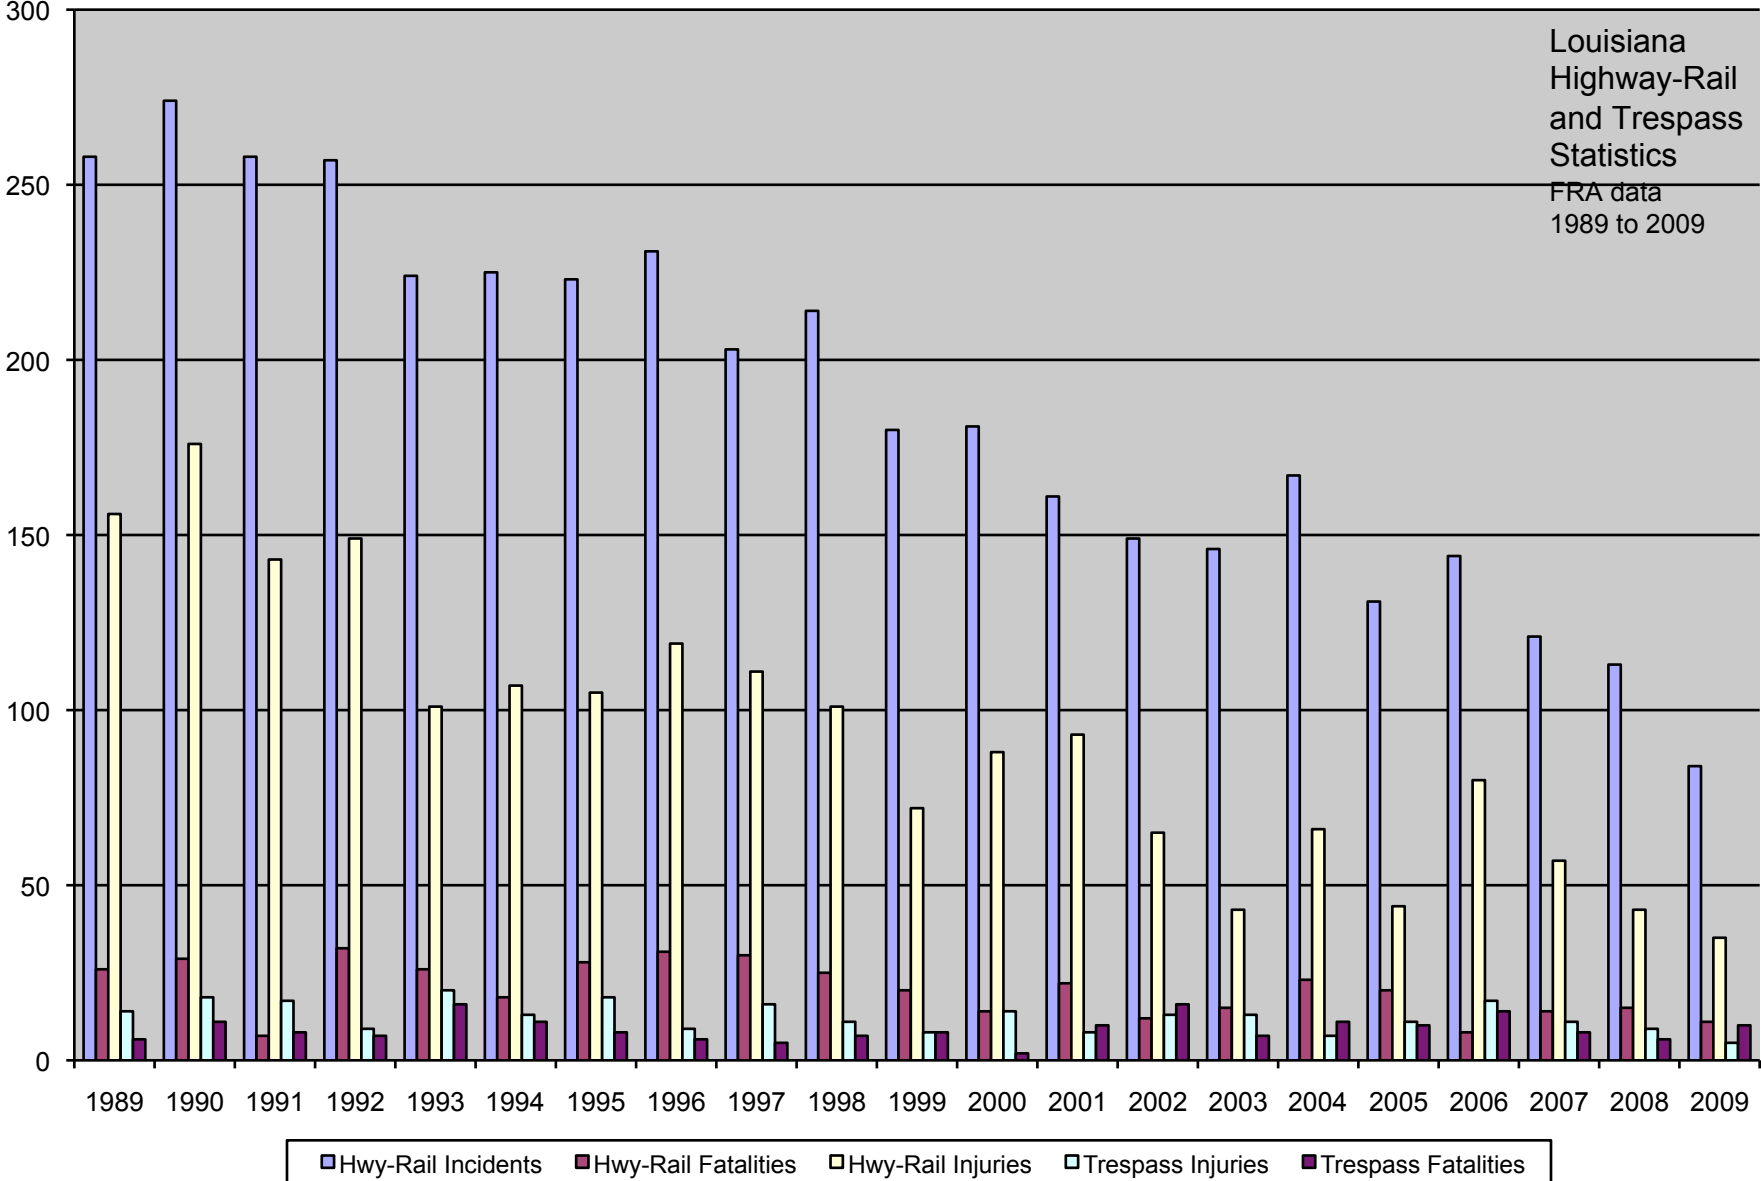

# Louisiana Highway-Rail and Trespass Statistics

FRA data  
1977 - 2009

Louisiana  
Highway-Rail  
and Trespass  
Statistics  
FRA data  
1989 to 2009

**Louisiana Highway-Rail and Trespass Statistics FRA Report 5.11 and 2.07**

	<b>Incidents</b>	<b>Killed</b>	<b>Injured</b>	<b>Trespass Injuries</b>	<b>Trespass Fatalities</b>
1977	453	25	195	8	8
1978	486	31	182	12	8
1979	473	20	220	16	9
1980	462	23	276	19	10
1981	420	30	201	11	10
1982	373	15	163	13	7
1983	325	13	116	4	5
1984	381	28	144	17	13
1985	277	17	159	3	3
1986	321	22	141	5	4
1987	256	13	97	4	5
1988	287	15	138	8	7
1989	258	26	156	14	6
1990	274	29	176	18	11
1991	258	7	143	17	8
1992	257	32	149	9	7
1993	224	26	101	20	16
1994	225	18	107	13	11
1995	223	28	105	18	8
1996	231	31	119	9	6
1997	203	30	111	16	5
1998	214	25	101	11	7
1999	180	20	72	8	8
2000	181	14	88	14	2
2001	161	22	93	8	10
2002	149	12	65	13	16
2003	146	15	43	13	7
2004	167	23	66	7	11
2005	131	20	44	11	10
2006	144	8	80	17	14
2007	121	14	57	11	8
2008	113	15	43	9	6
2009	84	11	35	5	10