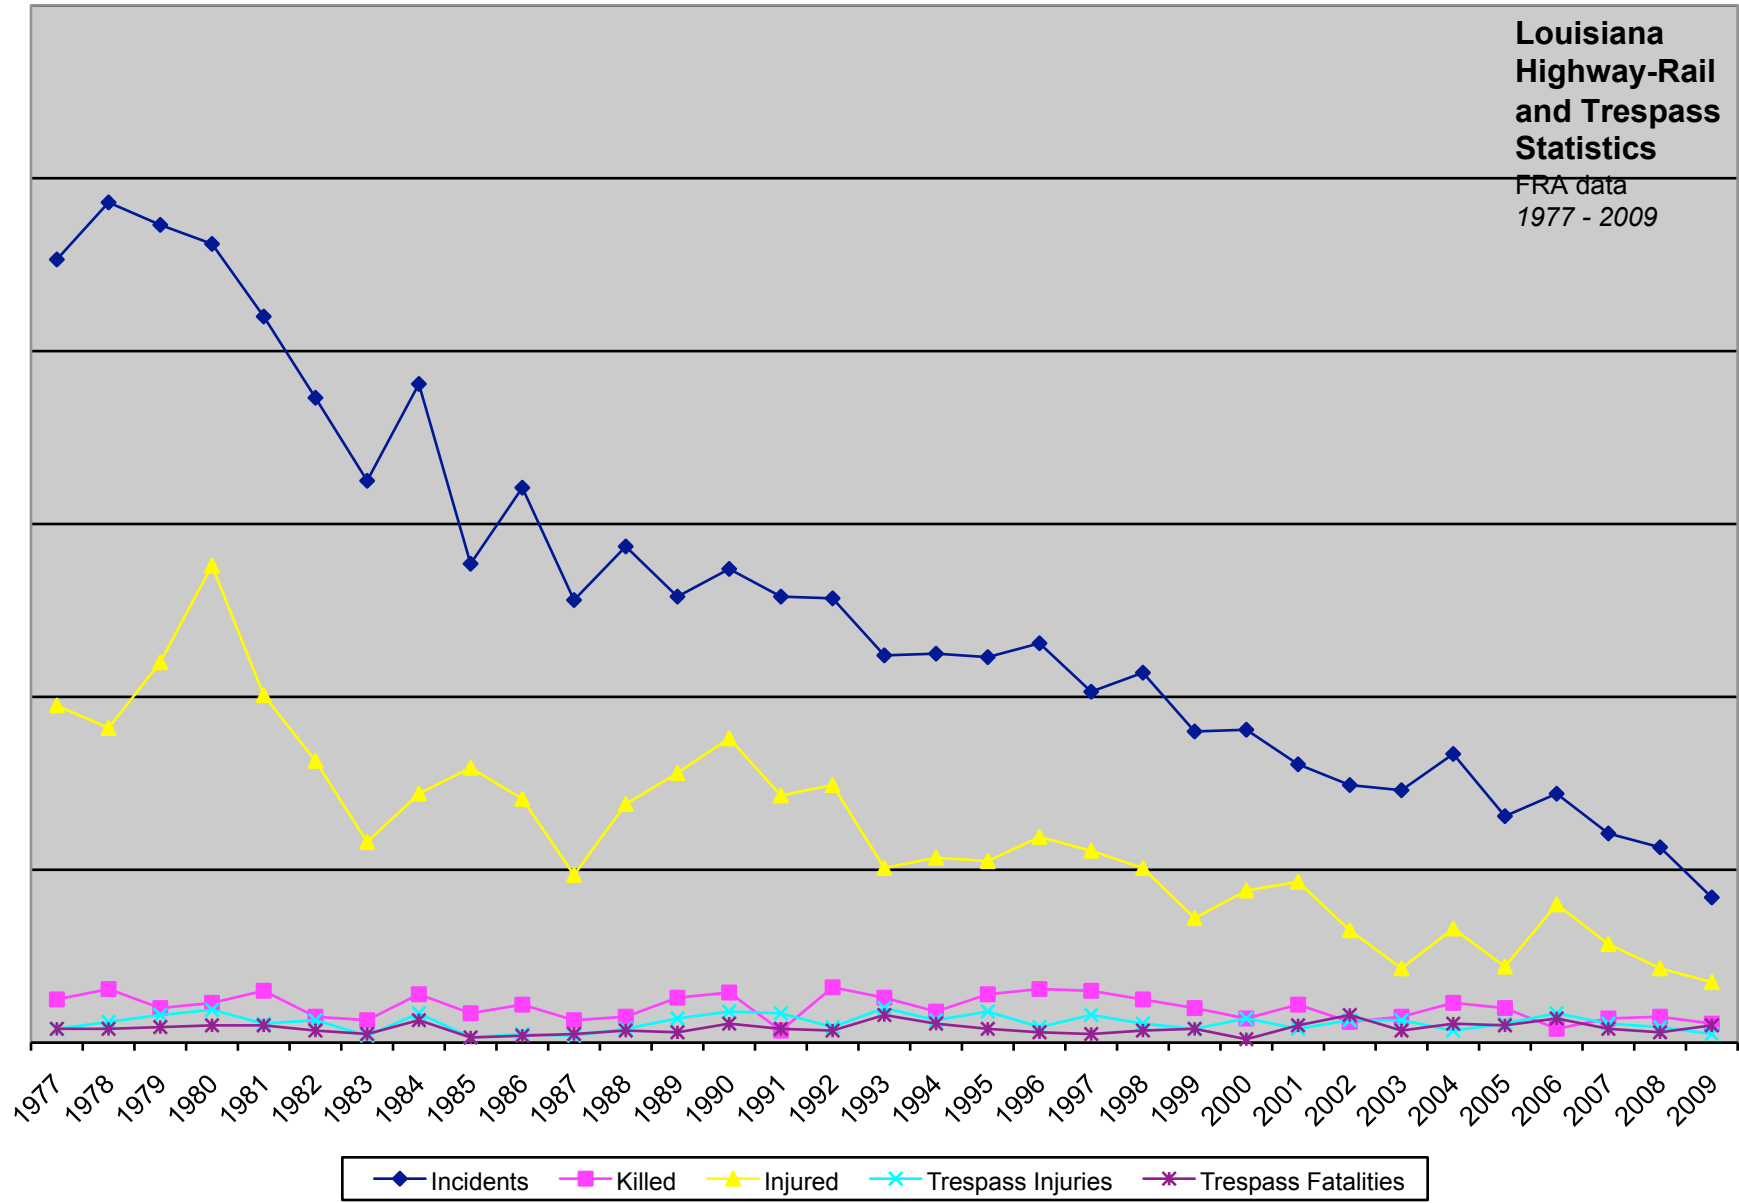

# Louisiana Highway-Rail and Trespass Statistics

FRA data  
1977 - 2009

Louisiana  
Highway-Rail  
and Trespass  
Statistics  
FRA data  
1989 to 2009

**Louisiana Highway-Rail and Trespass Statistics FRA Report 5.11 and 2.07**

	<b>Incidents</b>	<b>Killed</b>	<b>Injured</b>	<b>Trespass Injuries</b>	<b>Trespass Fatalities</b>
1977	453	25	195	8	8
1978	486	31	182	12	8
1979	473	20	220	16	9
1980	462	23	276	19	10
1981	420	30	201	11	10
1982	373	15	163	13	7
1983	325	13	116	4	5
1984	381	28	144	17	13
1985	277	17	159	3	3
1986	321	22	141	5	4
1987	256	13	97	4	5
1988	287	15	138	8	7
1989	258	26	156	14	6
1990	274	29	176	18	11
1991	258	7	143	17	8
1992	257	32	149	9	7
1993	224	26	101	20	16
1994	225	18	107	13	11
1995	223	28	105	18	8
1996	231	31	119	9	6
1997	203	30	111	16	5
1998	214	25	101	11	7
1999	180	20	72	8	8
2000	181	14	88	14	2
2001	161	22	93	8	10
2002	149	12	65	13	16
2003	146	15	43	13	7
2004	167	23	66	7	11
2005	131	20	44	11	10
2006	144	8	80	17	14
2007	121	14	57	11	8
2008	113	15	43	9	6
2009	84	11	35	5	10